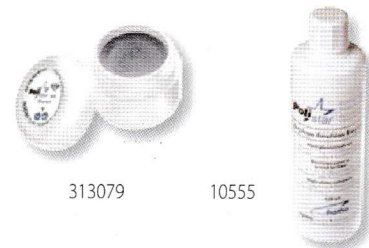

313168 313175 313168 313175

313167 313174 313197 313172

313166 313173 11555 313171

313079 10555

173 20x50 173 25x45 173 25x50 173 30x60 173 25x4

174 21HP 172 6HP 172 8HP 173 6HP 173 9HP 175 21HP

Thermoplastic Polishing Kit
Σετ γυαλίσματος θερμοπλαστικών

Το σετ περιλαμβάνει:

- 1 πάστα γυαλίσματος
- 1 βούρτσα Scotch Brite
- 1 βούρτσα δερμάτινη
- 1 σαπούνι γυαλίσματος
- 1 σαπούνι ροζ

ΚΩΔ. 313203 ΤΙΜΗ 55,80€

Σαπούνια για προγυάλισμα

γκρι - αρχικό γυάλισμα για: πολύτιμα μέταλλα, ακρυλικά, κομποζίτ, θερμοπλαστικά υλικά