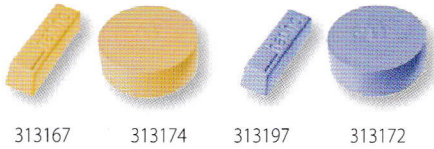

313168 313175 313168 313175

313167 313174 313197 313172

313166 313173 11555 313171

313079 10555

173 20x50 173 25x45 173 25x50 173 30x60 173 25x4

174 21HP 172 6HP 172 8HP 173 6HP 173 9HP 175 21HP

Thermoplastic Polishing Kit
Σετ γυαλίσματος θερμοπλαστικών

Το σετ περιλαμβάνει:

- 1 πάστα γυαλίσματος
- 1 βούρτσα Scotch Brite
- 1 βούρτσα δερμάτινη
- 1 σαπούνι γυαλίσματος
- 1 σαπούνι ροζ

ΚΩΔ. 313203 ΤΙΜΗ 55,80€

Σαπούνια για προγυάλισμα

γκρι - αρχικό γυάλισμα για: πολύτιμα μέταλλα, ακρυλικά, κομποζίτ, θερμοπλαστικά υλικά