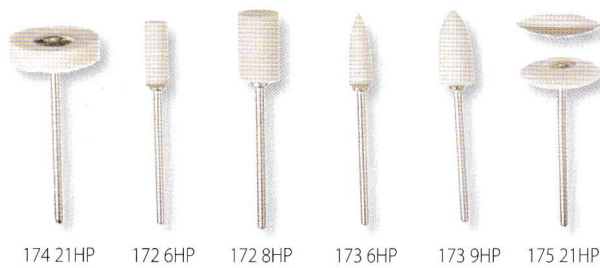

313168 313175 313168 313175

313167 313174 313197 313172

313166 313173 11555 313171

313079 10555

173 20x50 173 25x45 173 25x50 173 30x60 173 25x4

174 21HP 172 6HP 172 8HP 173 6HP 173 9HP 175 21HP

Thermoplastic Polishing Kit
Σετ γυαλίσματος θερμοπλαστικών

Το σετ περιλαμβάνει:

- 1 πάστα γυαλίσματος
- 1 βούρτσα Scotch Brite
- 1 βούρτσα δερμάτινη
- 1 σαπούνι γυαλίσματος
- 1 σαπούνι ροζ

ΚΩΔ. 313203 ΤΙΜΗ 55,80€

Σαπούνια για προγυάλισμα

γκρι - αρχικό γυάλισμα για: πολύτιμα μέταλλα, ακρυλικά, κομποζίτ, θερμοπλαστικά υλικά