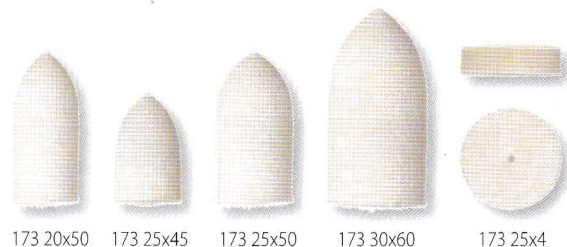

313168 313175 313168 313175

313167 313174 313197 313172

313166 313173 11555 313171

313079 10555

173 20x50 173 25x45 173 25x50 173 30x60 173 25x4

174 21HP 172 6HP 172 8HP 173 6HP 173 9HP 175 21HP

Thermoplastic Polishing Kit
Σετ γυαλίσματος θερμοπλαστικών