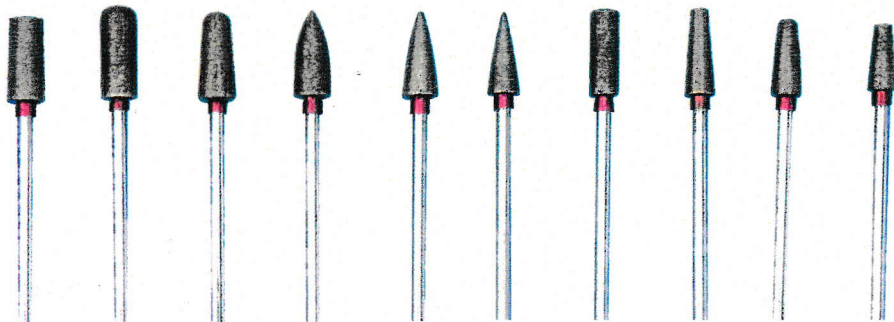

Σειρά F λεπτόκοκκα

Ø (1/10 mm)
ΚΩΔ.

- 050 F37
- 050 F38
- 050 F39
- 050 F40
- 050 F45
- 040 F45L
- 040 F37L
- 040 F46L
- 040 F56
- 040 F46