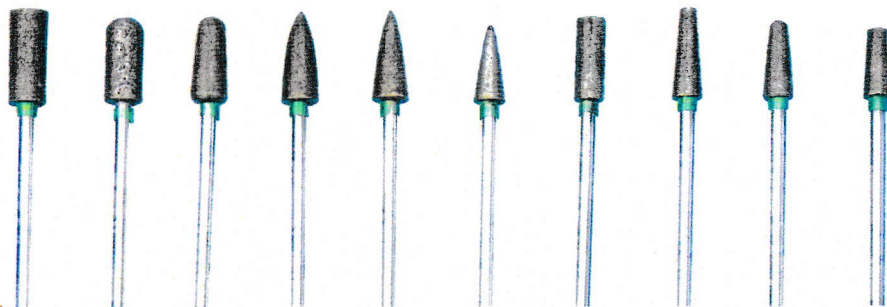

MADE IN RUSSIA

ΔΙΣΚΟΙ ΠΟΡΣΕΛΑΝΗΣ

ΔΙΣΚΟΙ ΔΙΑΜΑΝΤΕ ΧΩΡΙΣ MANDREL

ΤΙΜΗ / τεμάχιο
3,50€

ΔΙΑΜΑΝΤΙΑ ΜΑΣΙΩ

MADE IN KOREA

Σειρά C αδρόκοκκα

Ø (1/10 mm)
ΚΩΔ.

- C37
- 050 C38
- 050 C39
- 050 C40
- 050 C45
- 040 C45L
- 040 C37L
- 040 C46L
- 040 C56
- 040 C46

ΤΙΜΗ / τεμάχιο
10,00€